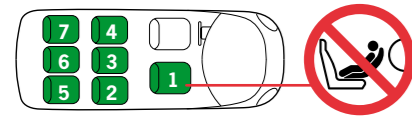

Car manufacturer	Model	1st year of production	Approved seats
	i40	2011	2,4
	iX20	2010	2,4
	iX35	2010	2,4
	iX55	2009	2,4
	Matrix	2002	2,4
	Santa Fe	2002	2,4
	Sonata	2001	2,4
	Terracan	2002	2,4
	Tucson	2004	2,4
	Veloster	2004	2,4
Jaguar	S-type	2002	2,4
	X-type	2005	2,4
	XF-type	2008	2,4
	XJ-type	2003	2,4
Jeep	Cherokee	2013	2,4
	Renegade	2014	2,4
Kia	Carens/Rondo	2002	2,4
	Carens	2013	2*,4*
	Carnival/Sedona	2006	2,4
	Cee'd	2007	2,4
	Cerato/Spectra	2004	2,4
	Magentis/Optima	2002	2,4
	Opirus/Amanti	2003	2,4
	Picanto/Morning	2004	2,4
	Rio/Pride	2002	2,4
	Sorento XM	2002	2,4
	Sorento UM	2014	2,4
	Sportage	2010	2,4
	Soul AM	2009	2,4
	Soul PS	2014	2,4
	Soul EV	2014	2,4
	Venga	2009	2,4
Lancia	Delta	2008	2,4
	Musa	2004	2,4
	Phedra	2002	2,4
	Thema	2011	2,4
	Ypsilon	2003	2,4
Landrover	Discovery	2001	2,4
	Discovery Sport	2014	2,4
	Freelander	2006	2,4
	Range Rover	2002	2,4
	Range Rover Evoque	2011	2,4
	Range Rover Sport	2005	2,4

Car manufacturer	Model	1st year of production	Approved seats
Lexus	CT	2011	2,4
	GS	2000	2,4
	IS	2005	2,4
	IS	2013	2,4
	LS	2006	2,4
	LX	2008	2,4
	NX	2014	2,4
	RX	2003	2,4
Maserati	Ghibli	2013	2,4
Mazda	2	2003	2,4
	2	2014	2,4
	3	2004	2,4
	3	2013	2,4
	5	2004	2,4
	6	2003	2,4
	6	2013	2,4
	CX-5	2011	2,4
	CX-7	2007	2,4
	CX-9	2009	2,4
	Premacy	1999	2,4
Mercedes	A class W 168	2001	2,4
	A class W/C 169	2005	2,4
	A class W 176	2012	2,4
	B class T 245	2005	2,4
	B class W 246	2011	2,4
	C class W/S 203	2000	2,4
	C class W/S 204	2007	2,4
	C class W 205	2014	2,4
	Citan	2013	2*,4*
	CL C 215	2002	2,4
	CL C 216	2005	2,4
	CLA C 117	2013	2,4
	CLA shooting break	2015	2,4
	CLC 180 C 204	2008	2,4
	CLK CL 203	2002	2,4
	CLS C 219	2004	2,4
	E class W/S 211	2002	2,4
	E class W/S 212	2009	2,4
	GLA class	2014	2,4
	GLC class X253	2015	2,4
	GLK X 204	2008	2,4
	Maybach S class X222	2015	2,4
	M class W 163	2001	2,4
	M class W 164	2005	2,4
	M class W 166	2011	2,4
	ML class X 164	2006	2,4
	R class W/V 251	2005	2,4
	S class W/V 220	2002	2,4
	S class W/V 221	2005	2,4
	Vaneo W 414	2003	2,4
	Viano W 639	2003	2,4

Car manufacturer	Model	1st year of production	Approved seats
	Vito W 639	2004	2,4
Mitsubishi	ASX	2010	2,4
	Colt	2002	2,4
	Grandis	2004	2,4
	i-MiEV	2009	2,4
	Lancer	2003	2,4
	L 200	2006	2,4
	Mirage / Space star	2013	2,4
	Outlander	2003	2,4
	Outlander PHEV	2013	2,4
	Pajero	2007	2,4
Nissan	Almera	1995	2,4
	Juke	2010	2,4
	Leaf	2011	2,4
	Micra	2000	2,4
	Murano	2005	2,4
	Note	2005	2,4
	Note	2013	2,4
	NV200 / Evalia	2013	2,4
	e-NV200 / e-Evalia	2014	2,4
	Pathfinder	2007	2,3,4
	Pixo	2009	2,4
	Primastar	2001	2,4
	Primera	2002	2,4
	Pulsar	2014	2,4
	Qashqai	2007	2,4
	Qashqai	2014	2,4
	X-trail	2007	2,4
	X-trail	2014	2,4
Opel/Vauxhall	Adam	2013	2,4
	Agila	2002	2,4
	Ampera	2011	2,4
	Antara	2006	2,4
	Astra	2000	2,4
	Combo	2001	2,4
	Corsa	2000	2,4
	Insignia	2008	2,4
	Meriva	2003	2,4
	Mokka	2012	2,4
	Signum	2003	2,4
	Vectra	2002	2,4
	Vivaro	2001	2,4
	Zafira	2003	2,4
	Zafira Tourer	2013	2,4
Peugeot	107	2005	2,4
	108	2014	2,4
	206	1998	2,4
	207	2006	2,4
	208	2012	2,4
	301	2012	2,4
	307	2001	2,4